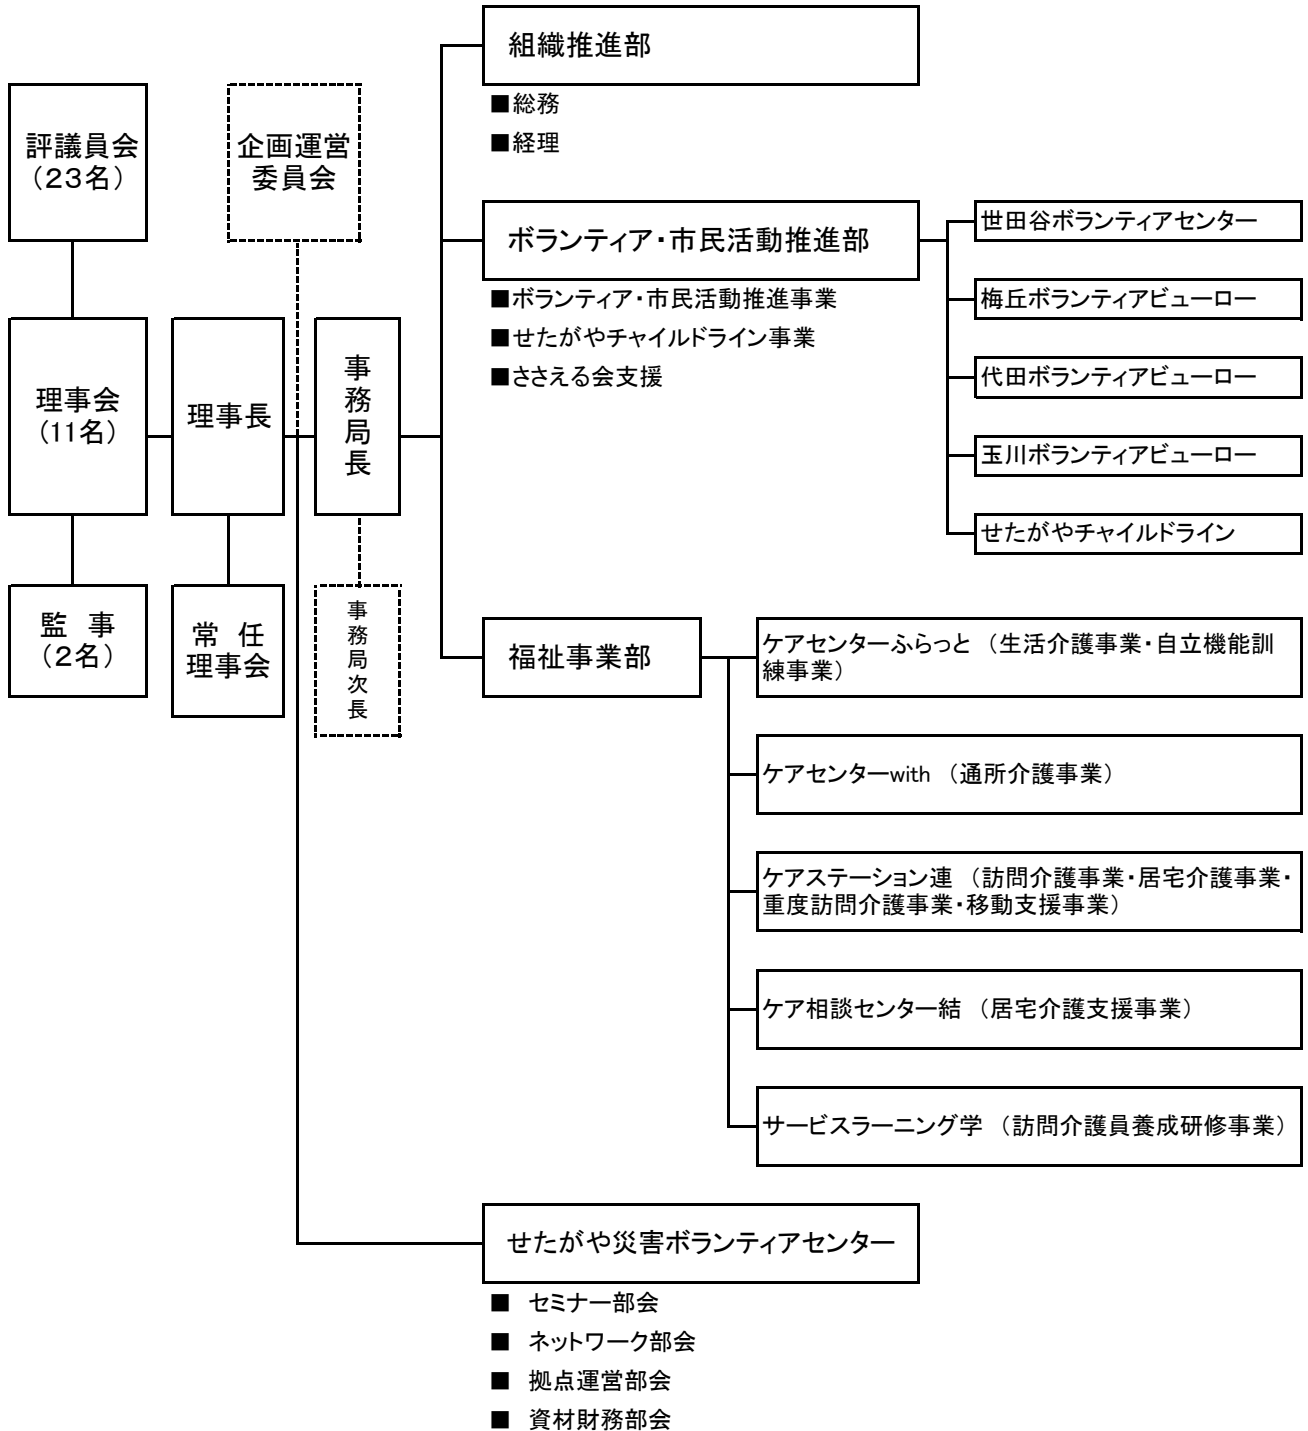

### 組織運営体制図

「社会福祉法人世田谷ボランティア協会」をささえる会 | ささえる会事務局