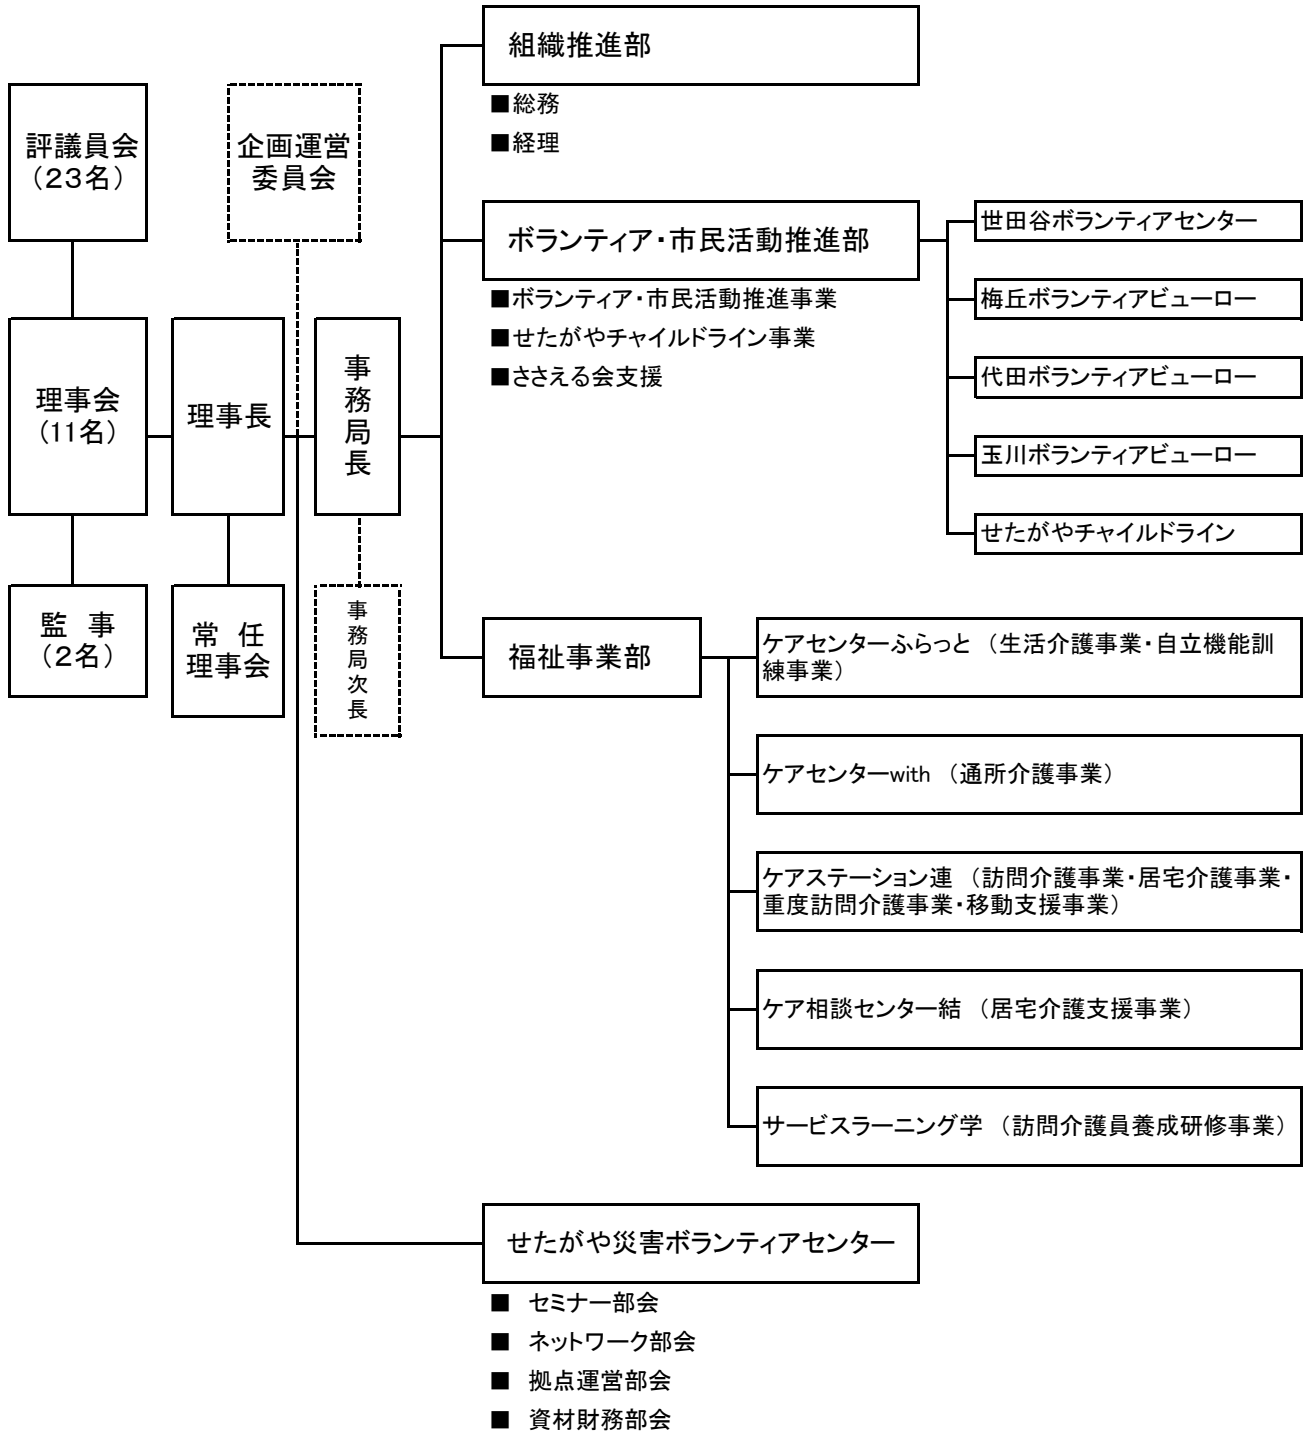

組織運営体制図

「社会福祉法人世田谷ボランティア協会」をささえる会 ささえる会事務局