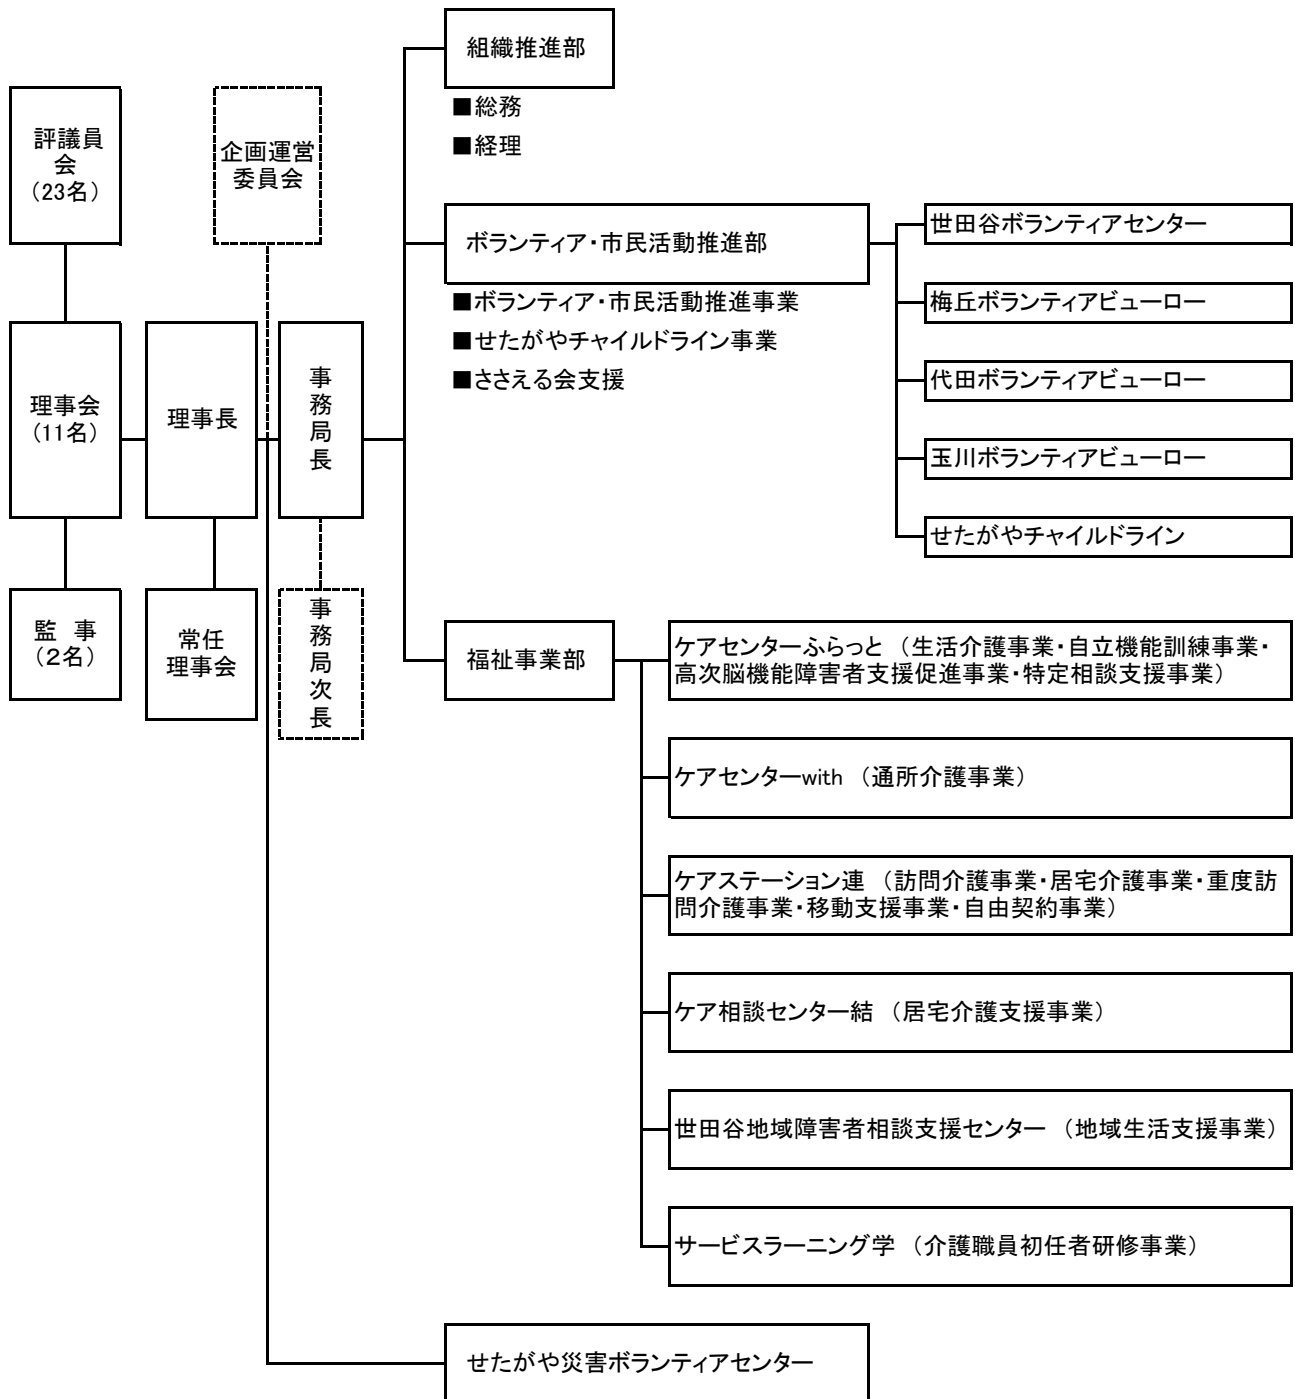

組織運営体制図

「社会福祉法人世田谷ボランティア協会」をささえる会

・ささえる会事務局