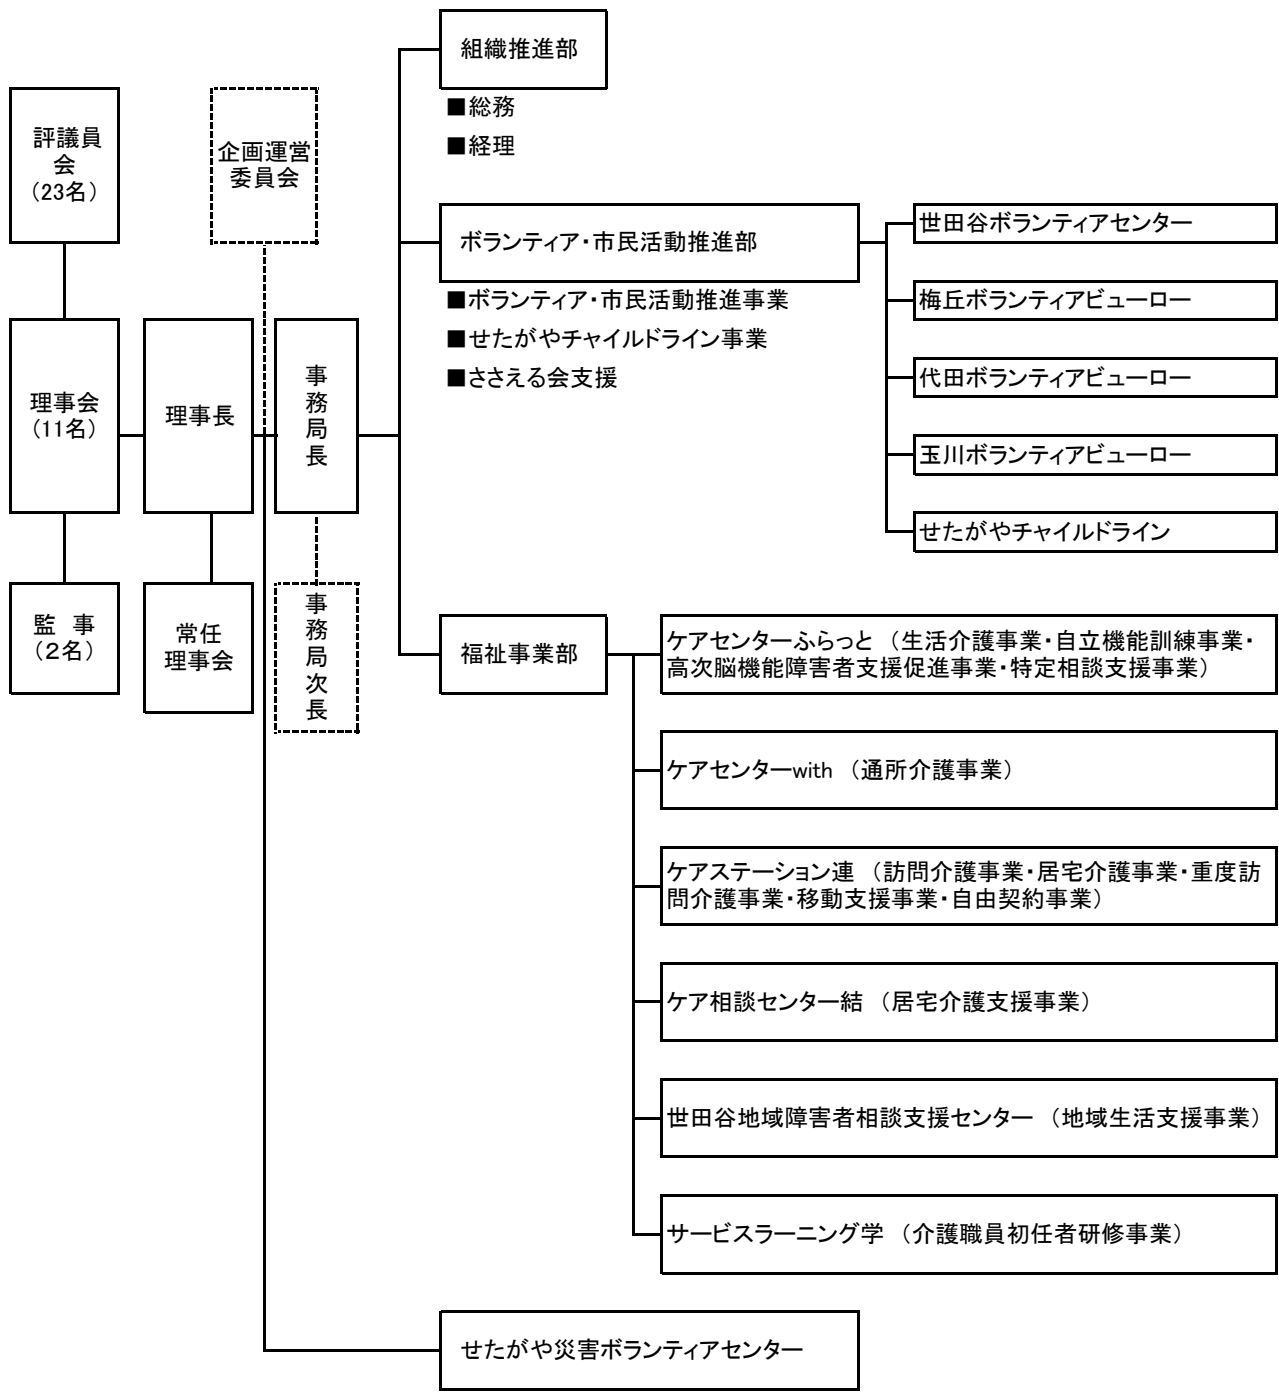

# 組織運営体制図

「社会福祉法人世田谷ボランティア協会」をささえる会

・ささえる会事務局