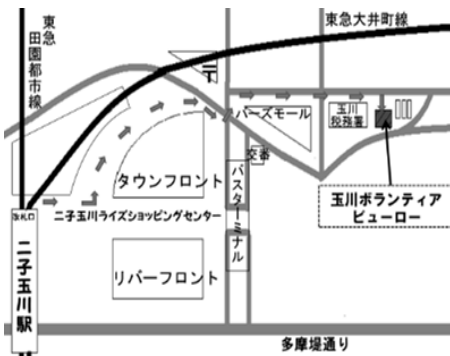

ボランティア活動は、そういう「おたがいさま」のつながりを作っていきます。

★ボランティア活動の窓口

ボランティアセンター・
ボランティアビューローのご案内

世田谷ボランティアセンター

📍 下馬 2-20-14
東急田園都市線・世田谷線
三軒茶屋駅
☎ 03-5712-5101

玉川ボランティアビューロー

📍 玉川 2-1-15
東急田園都市線・大井町線
二子玉川駅
☎ 03-3707-3528

北沢ボランティアビューロー